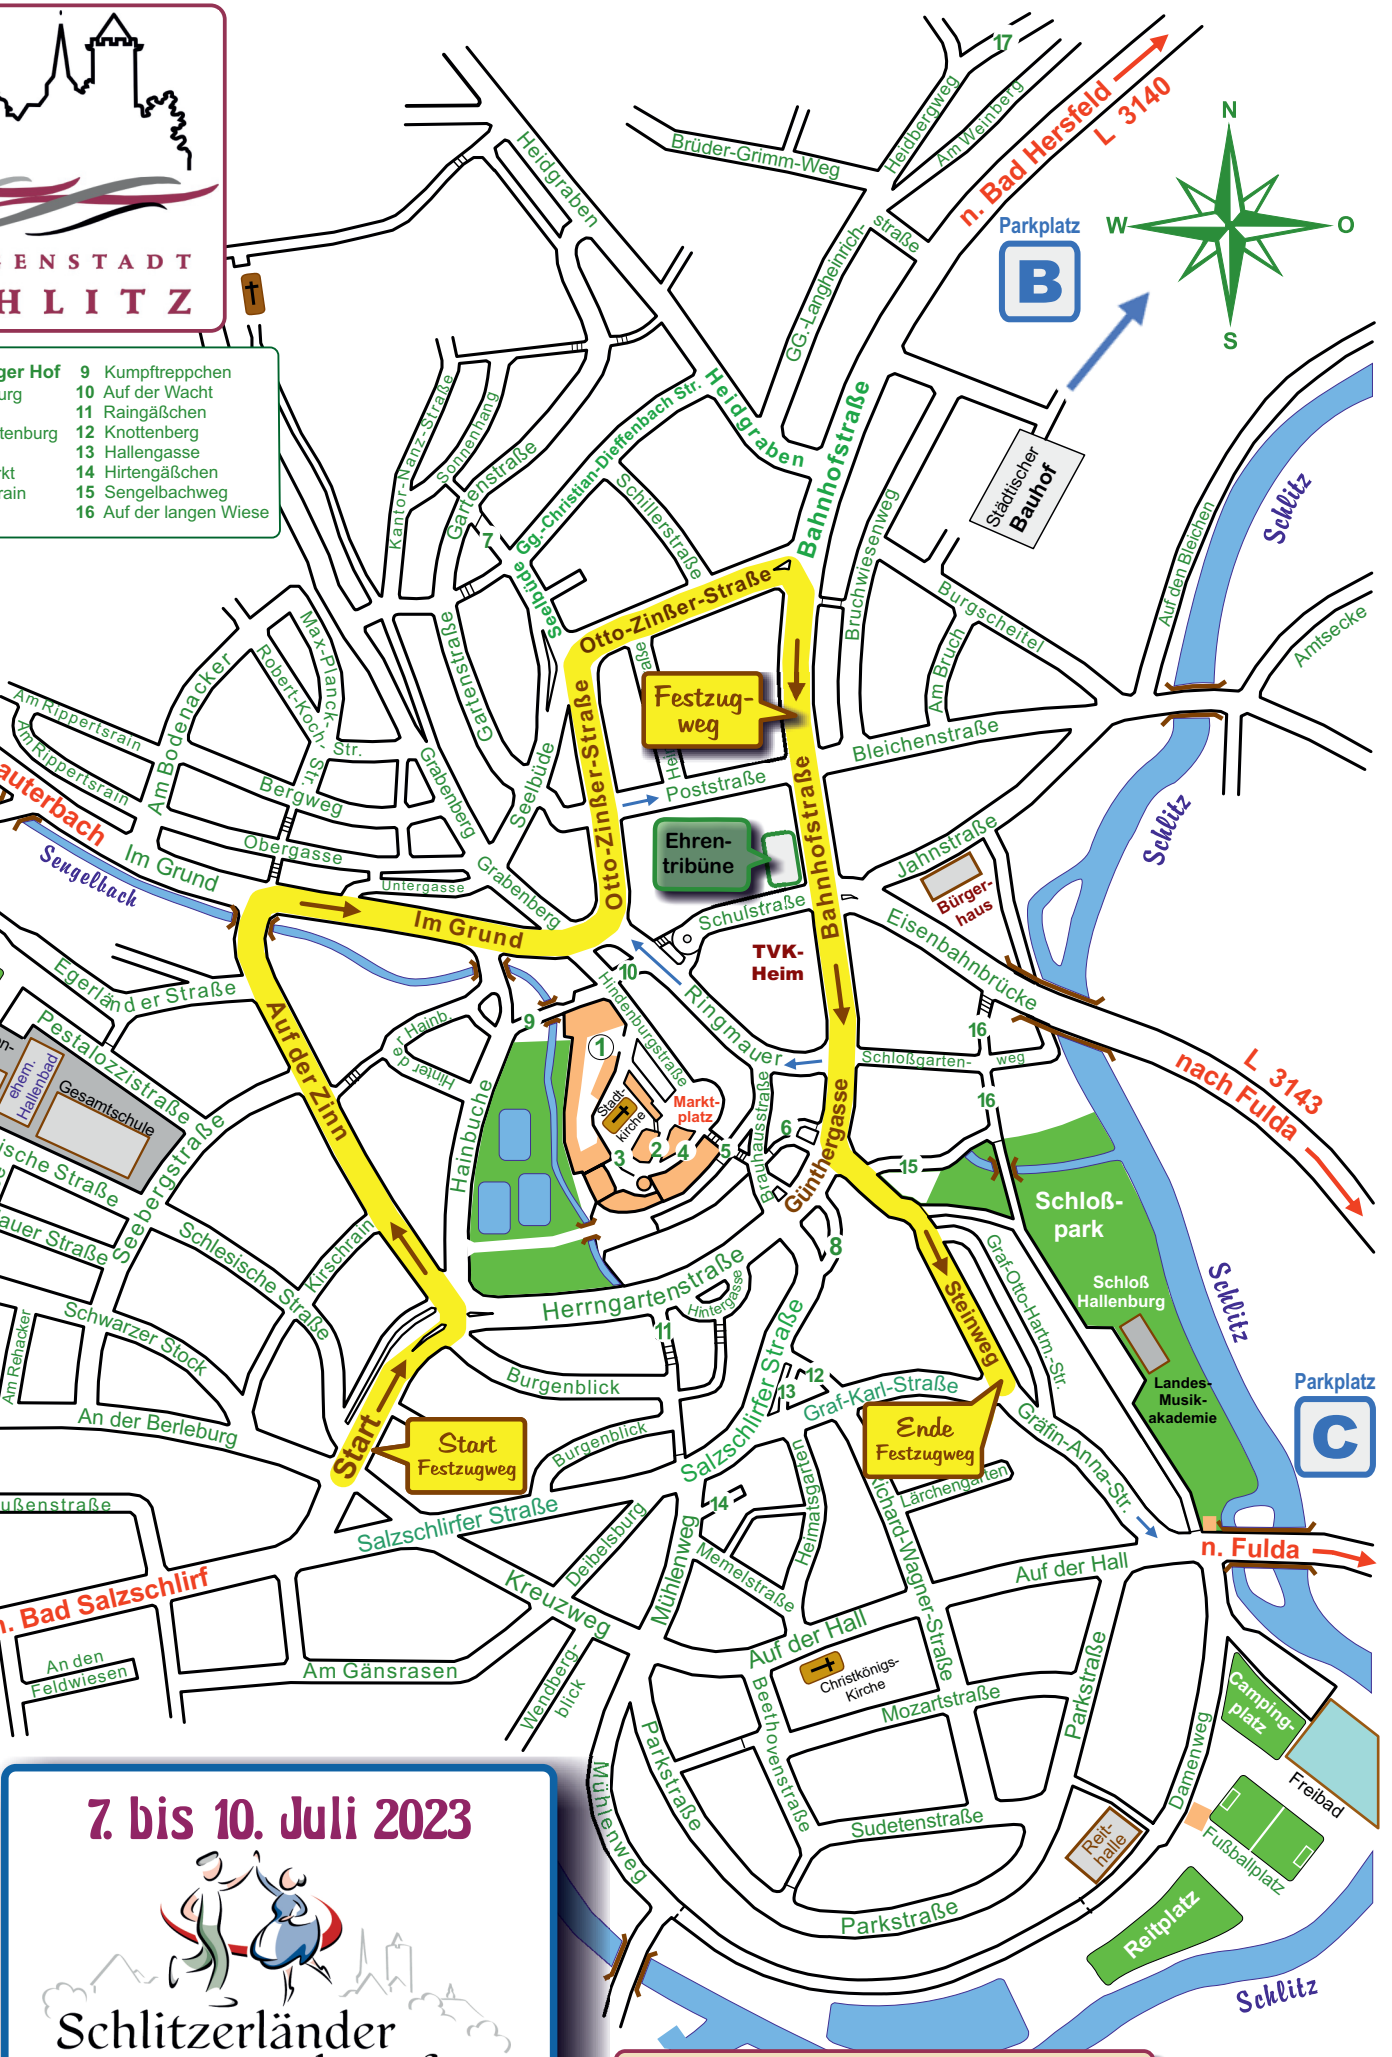

- | | |
|----------------------|-------------------------|
| 1 Vorderburger Hof | 9 Kumpftreppchen |
| 2 A.d. Hinterburg | 10 Auf der Wacht |
| 3 A.d. Kirche | 11 Raingäßchen |
| 4 A.d. Schachtenburg | 12 Knottenberg |
| 5 Stadtberg | 13 Hallengasse |
| 6 Krämpelmarkt | 14 Hirtengäßchen |
| 7 Am Bramenrain | 15 Sengelbachweg |
| 8 Siebertshof | 16 Auf der langen Wiese |

7. bis 10. Juli 2023

Schlitzerländer Trachtenfest

Besucher-Parkplätze